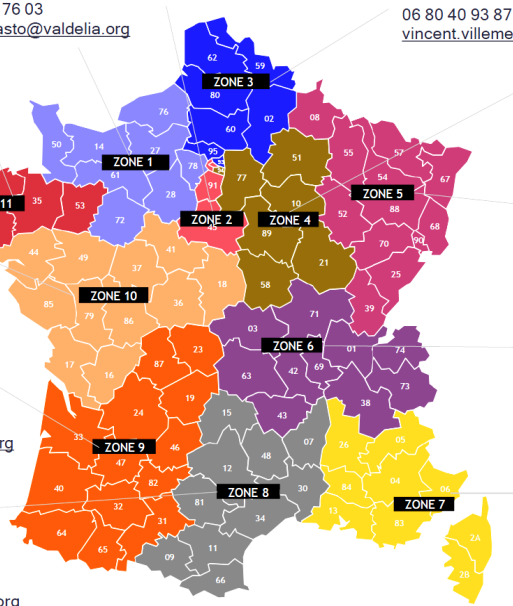

ZONE 4

+ Paris 11/12/19/20

Stéphane Théron

07 89 47 53 30
stephane.theron@valdelia.org

ZONE 5

Fabrice Launay

07 88 05 16 06
fabrice.launay@valdelia.org

ZONE 6

Benjamin Gorski

06 81 53 00 46
benjamin.gorski@valdelia.org

ZONE 7

Vanessa Gourdon

07 86 67 91 11
vanessa.gourdon@valdelia.org

Des interlocuteurs dédiés sur chaque territoire

RESPONSABLE DROM - COM

Léa Querrien
06 08 89 56 04 – lea.querrien@valdelia.org